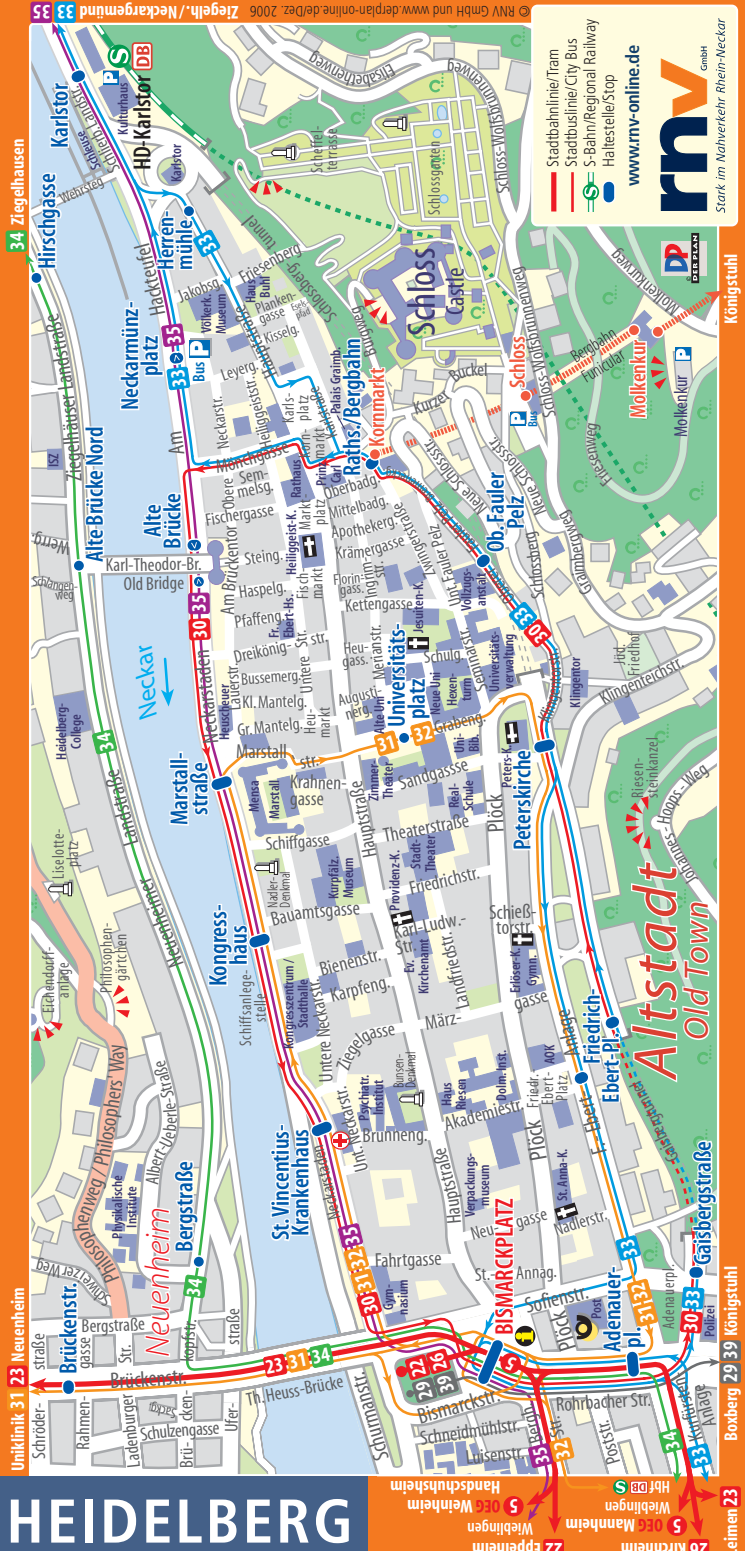

Linienplan

NETWORK MAP

HEIDELBERG

10.12.2006 - 09.06.2007

© RNV GmbH, 68165 Mannheim / Feb. 2007

HEIDELBERG